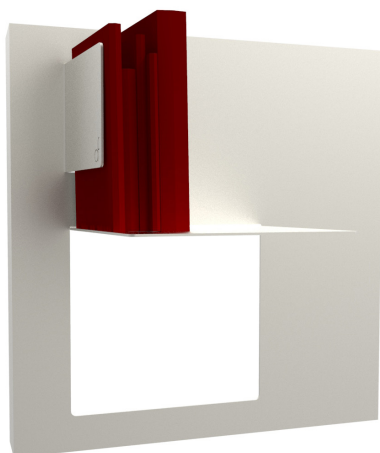

# RiQuadro L

designer: Studio Dip

Libreria a muro in alluminio verniciato, caratterizzata da un design essenziale e colori abbinabili a qualsiasi ambiente. La disposizione di uno o più Riquadri permette di trasformare la parete, conferendole uno stile vivace ed elegante. Gli inserti in essenze metalliche, marmoree e lignee gli conferiscono la sua personalità distintiva.

MATERIALE	Q.TA' PER IMBALLO	PESO UNITARIO KG	PESO CON IMBALLO KG	DIMENSIONI	DIMENSIONI CON IMBALLO	ACCESSORI
ALLUMINIO	1	1,9	2,5	400X400 H200	430X420 H230	dima per foratura. bussola, tasselli

\* I colori utilizzati in questo catalogo sono indicativi

# RiQuadro L

con inserto

designer: Studio Dip

Libreria a muro in alluminio verniciato, caratterizzata da un design essenziale e colori abbinabili a qualsiasi ambiente. La disposizione di uno o più RiQuadri permette di trasformare la parete, conferendole uno stile vivace ed elegante. Gli inserti in essenze metalliche, marmoree e lignee gli conferiscono la sua personalità distintiva.