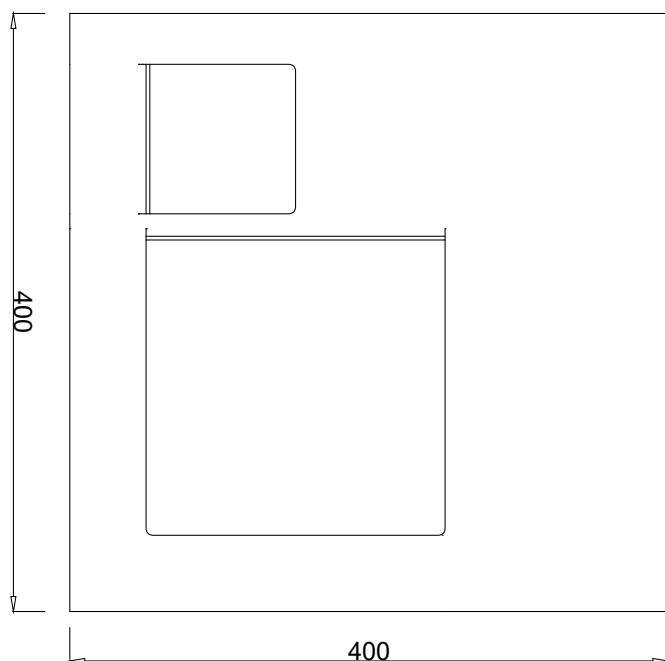

# RiQuadro L

designer: Studio Dip

Libreria a muro in alluminio verniciato, caratterizzata da un design essenziale e colori abbinabili a qualsiasi ambiente. La disposizione di uno o più Riquadri permette di trasformare la parete, conferendole uno stile vivace ed elegante. Gli inserti in essenze metalliche, marmoree e lignee gli conferiscono la sua personalità distintiva.

MATERIALE	Q.TA' PER IMBALLO	PESO UNITARIO KG	PESO CON IMBALLO KG	DIMENSIONI	DIMENSIONI CON IMBALLO	ACCESSORI
ALLUMINIO	1	1,9	2,5	400X400 H200	430X420 H230	dima per foratura. bussola, tasselli

\* I colori utilizzati in questo catalogo sono indicativi