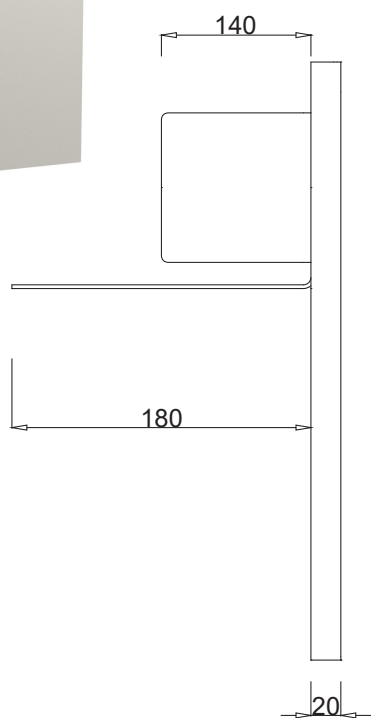

MATERIALE	Q.TA' PER IMBALLO	PESO UNITARIO KG	PESO CON IMBALLO KG	DIMENSIONI	DIMENSIONI CON IMBALLO	ACCESSORI
ALLUMINIO	1	1,9	2,5	400X400 H200	430X420 H230	dima per foratura. bussola, tasselli

\* I colori utilizzati in questo catalogo sono indicativi

Misure in millimetri.

CODICI	COLORI	INSERTI
RIQL-400X400-CO2_00	9005	CORTEN
RIQL-400X400-BO2_00	9005	BLACK STONE
RIQL-400X400-CO1_00	9010	CORTEN
RIQL-400X400-AO1_00	9010	OLD PINE
RIQL-400X400-CO3_00	1017	CORTEN
RIQL-400X400-BO3_00	1017	BLACK STONE
RIQL-400X400-CO4_00	1013	CORTEN
RIQL-400X400-BO4_00	1013	BLACK STONE
RIQL-400X400-AO4_00	1013	OLD PINE

BLACK STONE

MATERIALE	Q.TA' PER IMBALLO	PESO UNITARIO KG	PESO CON IMBALLO KG	DIMENSIONI	DIMENSIONI CON IMBALLO	ACCESSORI
ALLUMINIO	1	1,9	2,5	400X400 H200	430X420 H230	dima per foratura. bussola, tasselli