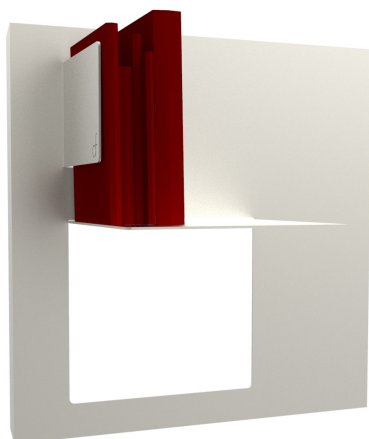

# RiQuadro L

designer: Studio Dip

Libreria a muro in alluminio verniciato, caratterizzata da un design essenziale e colori abbinabili a qualsiasi ambiente. La disposizione di uno o più Riquadri permette di trasformare la parete, conferendole uno stile vivace ed elegante. Gli inserti in essenze metalliche, marmoree e lignee gli conferiscono la sua personalità distintiva.

MATERIALE	Q.TA' PER IMBALLO	PESO UNITARIO KG	PESO CON IMBALLO KG	DIMENSIONI	DIMENSIONI CON IMBALLO	ACCESSORI
ALLUMINIO	1	1,9	2,5	400X400 H200	430X420 H230	dima per foratura. bussola, tasselli

\* I colori utilizzati in questo catalogo sono indicativi

# RiQuadro L

con inserto

designer: Studio Dip

Libreria a muro in alluminio verniciato, caratterizzata da un design essenziale e colori abbinabili a qualsiasi ambiente. La disposizione di uno o più RiQuadri permette di trasformare la parete, conferendole uno stile vivace ed elegante. Gli inserti in essenze metalliche, marmoree e lignee gli conferiscono la sua personalità distintiva.