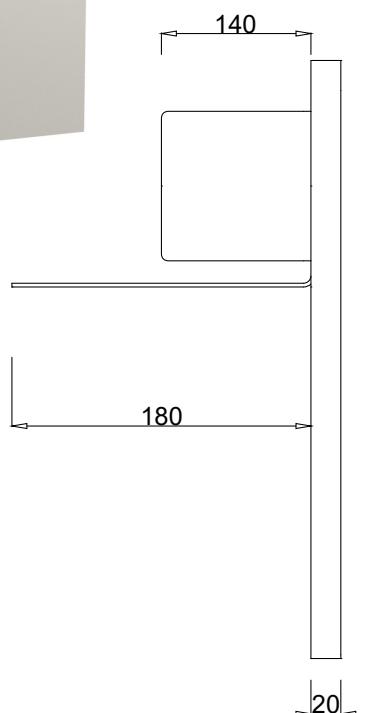

# RiQuadro L

designer: Studio Dip

Libreria a muro in alluminio verniciato, caratterizzata da un design essenziale e colori abbinabili a qualsiasi ambiente. La disposizione di uno o più Riquadri permette di trasformare la parete, conferendole uno stile vivace ed elegante. Gli inserti in essenze metalliche, marmoree e lignee gli conferiscono la sua personalità distintiva.

MATERIALE	Q.TA' PER IMBALLO	PESO UNITARIO KG	PESO CON IMBALLO KG	DIMENSIONI	DIMENSIONI CON IMBALLO	ACCESSORI
ALLUMINIO	1	1,9	2,5	400X400 H200	430X420 H230	dima per foratura. bussola, tasselli

\* I colori utilizzati in questo catalogo sono indicativi

Misure in millimetri.

CODICI	COLORI	INSERTI
RIQL-400X400-CO2_00	9005	CORTEN
RIQL-400X400-BO2_00	9005	BLACK STONE
RIQL-400X400-CO1_00	9010	CORTEN
RIQL-400X400-AO1_00	9010	OLD PINE
RIQL-400X400-CO3_00	1017	CORTEN
RIQL-400X400-BO3_00	1017	BLACK STONE
RIQL-400X400-CO4_00	1013	CORTEN
RIQL-400X400-BO4_00	1013	BLACK STONE
RIQL-400X400-AO4_00	1013	OLD PINE

BLACK STONE

MATERIALE	Q.TA' PER IMBALLO	PESO UNITARIO KG	PESO CON IMBALLO KG	DIMENSIONI	DIMENSIONI CON IMBALLO	ACCESSORI
ALLUMINIO	1	1,9	2,5	400X400 H200	430X420 H230	dima per foratura. bussola, tasselli