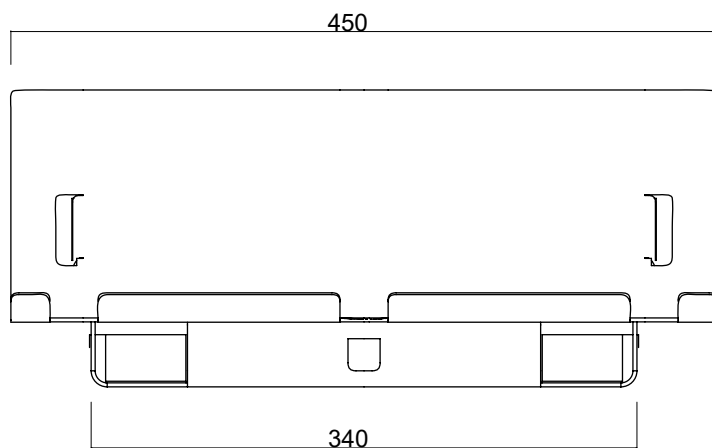

Misure in millimetri.

CODICI	COLORI
MYO-450X320-108_00	9005 - 7047
MYO-450X320-109_00	9005 - 7045
MYO-450X320-110_00	9005 - 1004
MYO-450X320-111_00	9005 - 3014
MYO-450X320-208_00	9010 - 7047
MYO-450X320-209_00	9010 - 7045
MYO-450X320-210_00	9010 - 1004
MYO-450X320-211_00	9010 - 3014

MATERIALE	Q.TA' PER IMBALLO	PESO UNITARIO KG	PESO CON IMBALLO KG	DIMENSIONI IN mm	DIMENSIONI CON IMBALLO	ACCESSORI
ALLUMINIO	1	2,5	3	450X340 H190	480X380 H230	