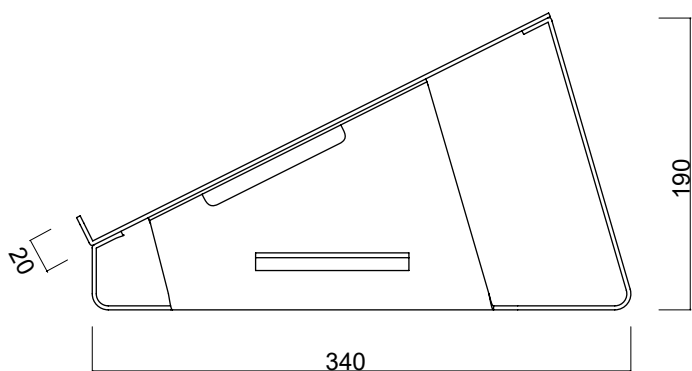

Misure in millimetri.

CODICI	COLORI
MYO-450X320-108_00	9005 - 7047
MYO-450X320-109_00	9005 - 7045
MYO-450X320-110_00	9005 - 1004
MYO-450X320-111_00	9005 - 3014
MYO-450X320-208_00	9010 - 7047
MYO-450X320-209_00	9010 - 7045
MYO-450X320-210_00	9010 - 1004
MYO-450X320-211_00	9010 - 3014

MATERIALE	Q.TA' PER IMBALLO	PESO UNITARIO KG	PESO CON IMBALLO KG	DIMENSIONI IN mm	DIMENSIONI CON IMBALLO	ACCESSORI
ALLUMINIO	1	2,5	3	450X340 H190	480X380 H230	